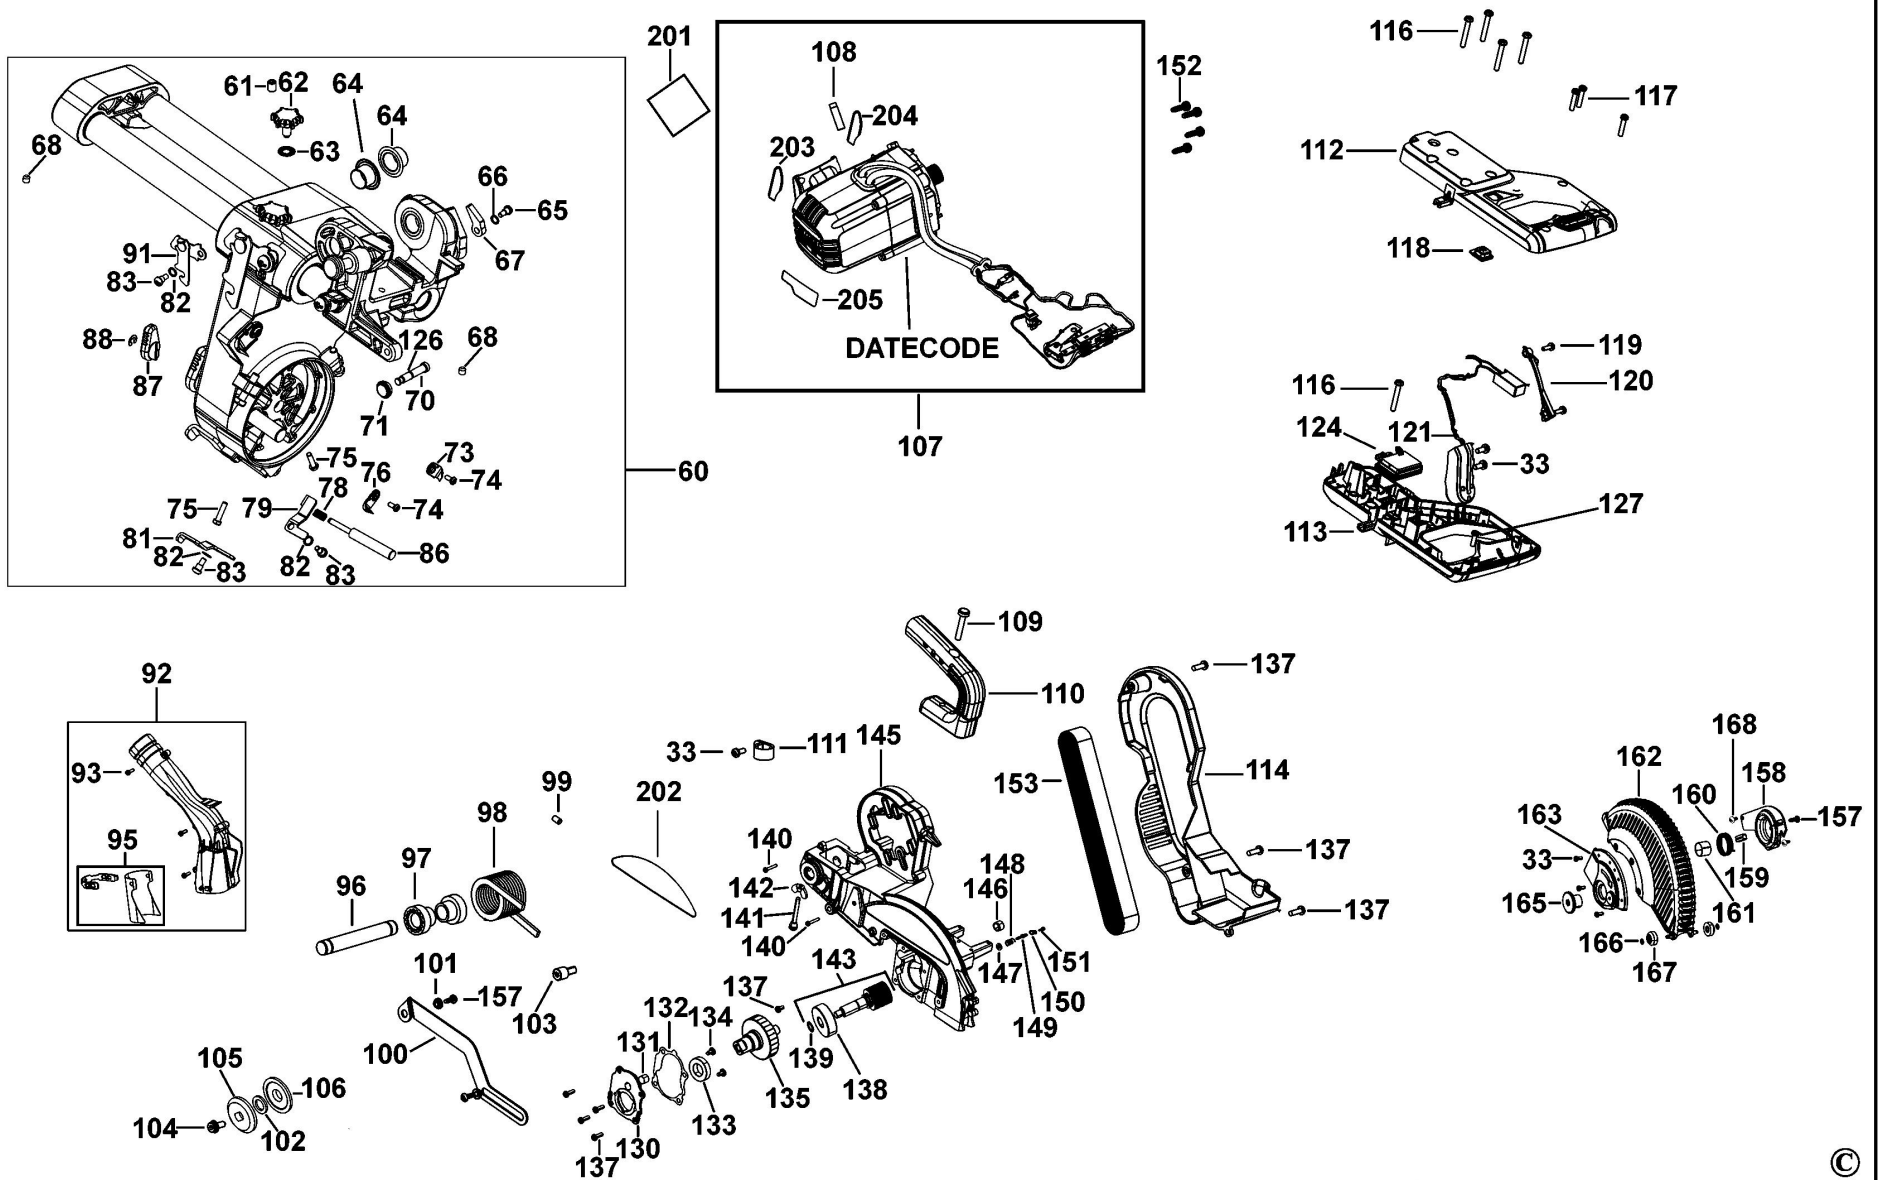

DCS727 Table MITRE SAW 1

DCS727 Arm MITRE SAW 1

Parts List DCS727 MITRE SAW 1

Item	Part Number	Qty	Part Description	General Description	Other Info	Repair Inst	Markets
1	N746705	1	BASE			No	QW
2	N542847	2	HOLDER			No	QW
3	330045-05	2	SCREW			No	QW
4	98025-35	1	SCREW			No	QW
5	49787-00	1	O RING			No	QW
6	153792-00	2	WASHER			No	QW
7	153451-00	1	BEARING THRUST			No	QW
8	N074448	1	NUT			No	QW
9	N556926	1	CAP			No	QW
10	N690033	1	SCALE			No	QW
11	604410-00	2	SCREW			No	QW
12	330045-23	2	SCREW			No	QW
13	N767631	1	HEX KEY			No	QW
14	N592585	1	RUBBER			No	QW
15	N540765	1	LEVER			No	QW
16	N419627	1	NUT			No	QW
17	621322-00	1	NUT			No	QW
18	N577744	1	BAR LOCKING			No	QW
19	N597803	1	PIN			No	QW
20	330045-45	5	SCREW			No	QW
21	641448-00	1	RETAINER			No	QW
22	N704030	1	ACTUATOR			No	QW
23	397070-00	1	SPRING			No	QW
24	330045-55	5	SCREW			No	QW
25	397062-00	1	PLATE			No	QW
26	N655907	1	LOCK			No	QW
27	641423-00	1	SPRING			No	QW
28	641422-00	1	KNOB			No	QW
29	330019-12	1	SCREW			No	QW
30	610707-00	2	WARNING LABEL			No	QW
31	397048-00	1	POINTER			No	QW
32	N540767	1	INSERT			No	QW