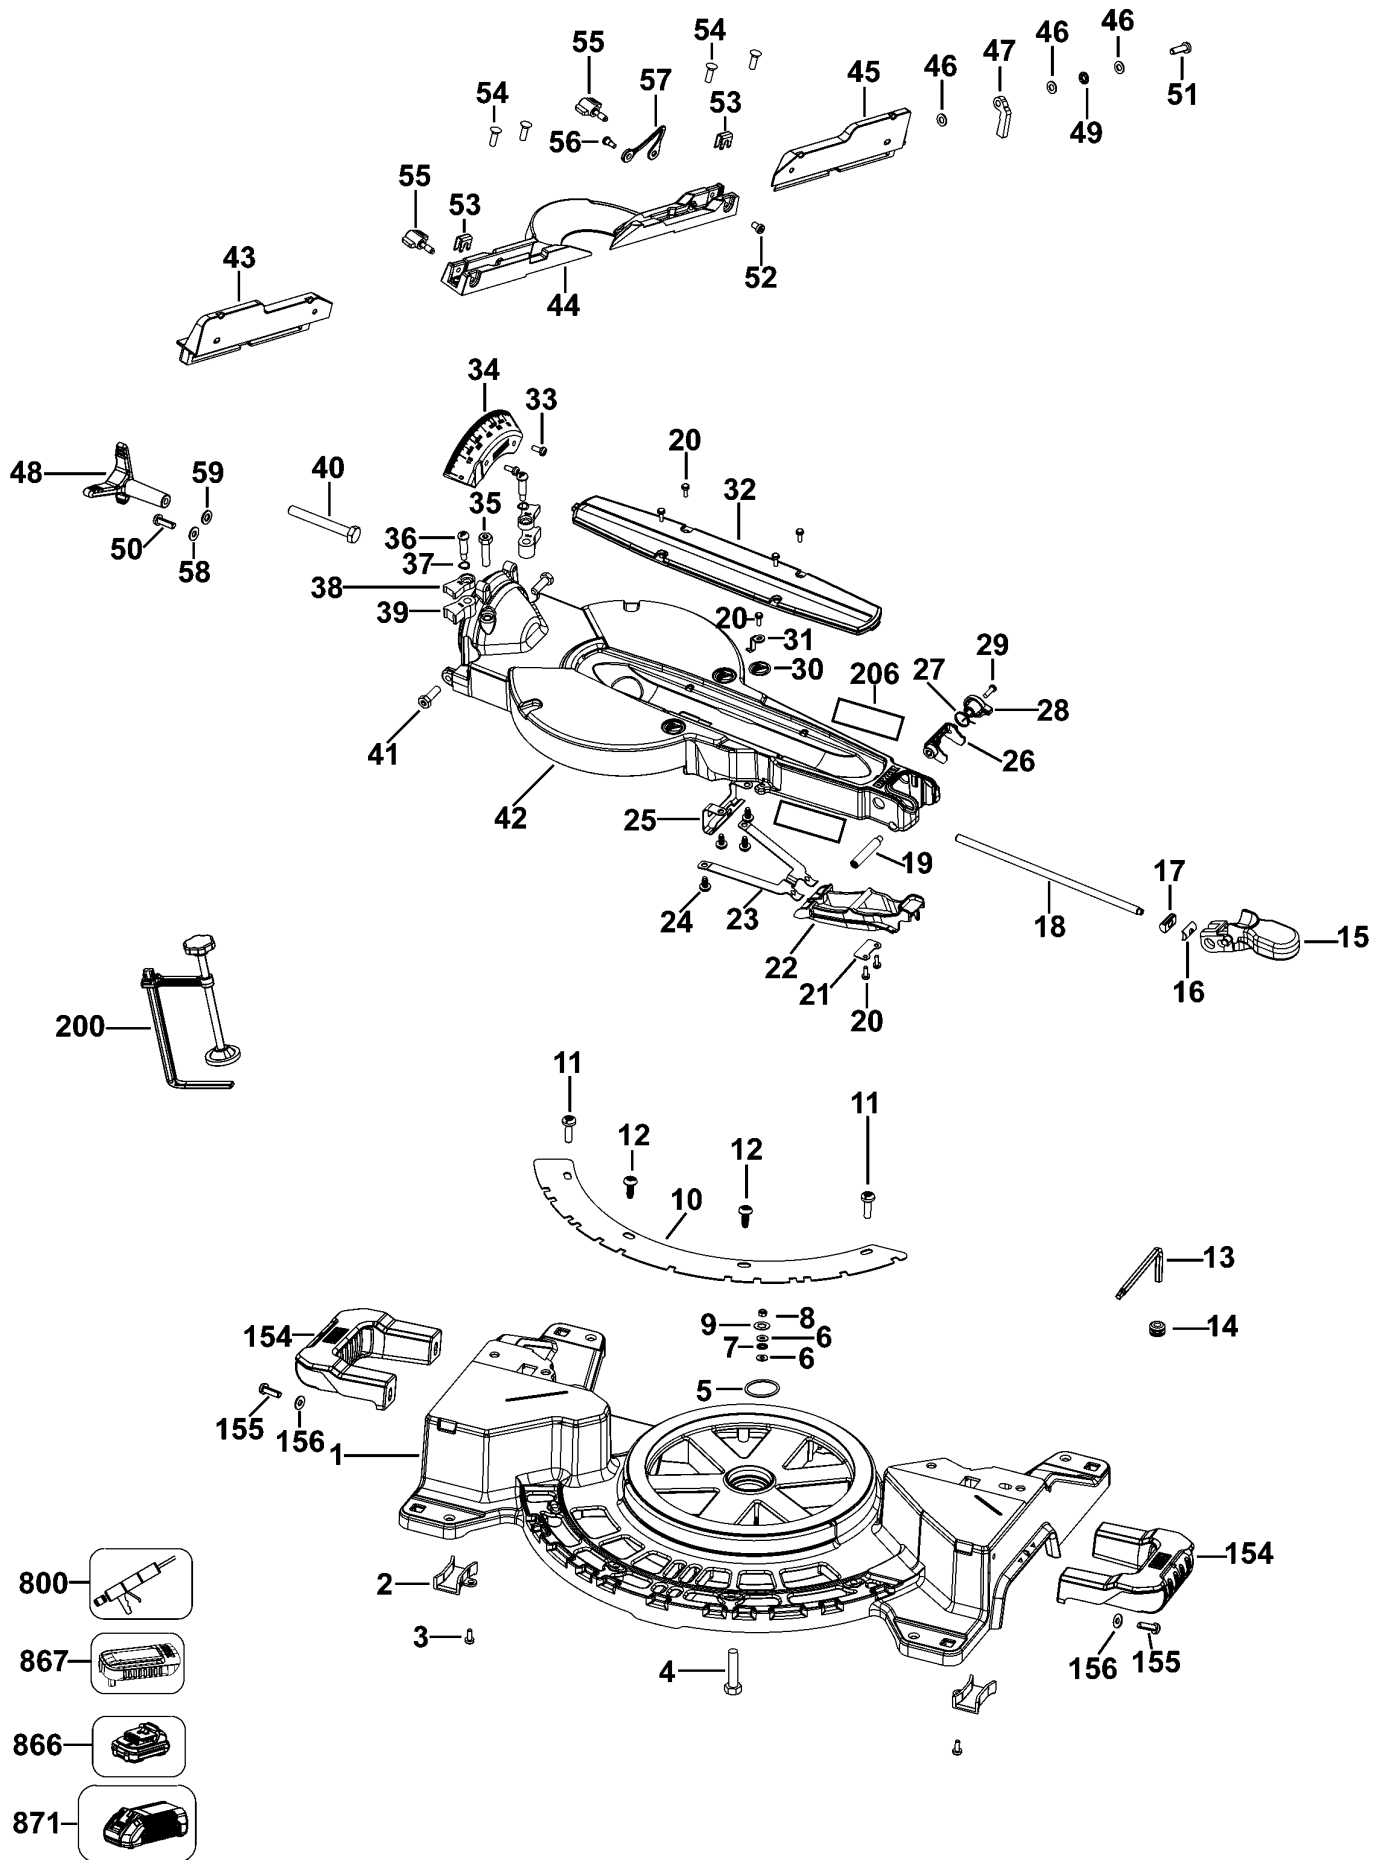

DCS727 Table MITRE SAW 1

DCS727 Arm MITRE SAW 1

Parts List DCS727 MITRE SAW 1

Item	Part Number	Qty	Part Description	General Description	Other Info	Repair Inst	Markets
1	N746705	1	BASE			No	QW
2	N542847	2	HOLDER			No	QW
3	330045-05	2	SCREW			No	QW
4	98025-35	1	SCREW			No	QW
5	49787-00	1	O RING			No	QW
6	153792-00	2	WASHER			No	QW
7	153451-00	1	BEARING THRUST			No	QW
8	N074448	1	NUT			No	QW
9	N556926	1	CAP			No	QW
10	N690033	1	SCALE			No	QW
11	604410-00	2	SCREW			No	QW
12	330045-23	2	SCREW			No	QW
13	N767631	1	HEX KEY			No	QW
14	N592585	1	RUBBER			No	QW
15	N540765	1	LEVER			No	QW
16	N419627	1	NUT			No	QW
17	621322-00	1	NUT			No	QW
18	N577744	1	BAR LOCKING			No	QW
19	N597803	1	PIN			No	QW
20	330045-45	5	SCREW			No	QW
21	641448-00	1	RETAINER			No	QW
22	N704030	1	ACTUATOR			No	QW
23	397070-00	1	SPRING			No	QW
24	330045-55	5	SCREW			No	QW
25	397062-00	1	PLATE			No	QW
26	N655907	1	LOCK			No	QW
27	641423-00	1	SPRING			No	QW
28	641422-00	1	KNOB			No	QW
29	330019-12	1	SCREW			No	QW
30	610707-00	2	WARNING LABEL			No	QW
31	397048-00	1	POINTER			No	QW
32	N540767	1	INSERT			No	QW